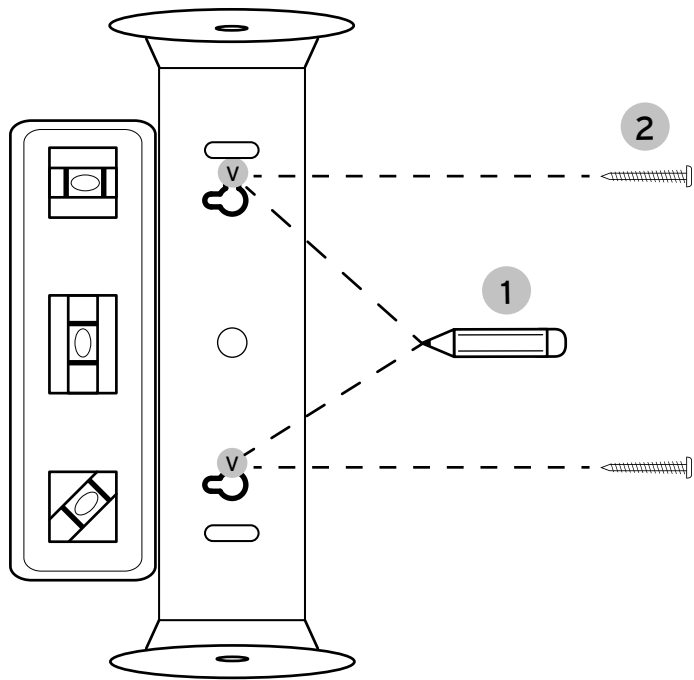

OWNERS MANUAL

**AVAILABLE AT
DIGITAL CINEMA**

Jamo[®] OUTDOOR
SPEAKERS

CONTENTS - I/O 4 - I/O 5 - I/O 6

CONTENU • CONTENIDO • INHALT • CONTENUTO • CONTEÚDO • 目录

CONNECTIONS - I/O 4 - I/O 5 - I/O 6

CONNEXIONS • CONEXIONES • ANSCHLÜSSE • CONNESSIONI • CONEXÕES • 连接

INSTALLATION - I/O 4 - I/O 5 - I/O 6

INSTALLATION • CONFIGURACIÓN • INSTALLATION • APPRONTAMENTO • INSTALAÇÃO • 设置

INSTALLATION - I/O 4 - I/O 5 - I/O 6

INSTALLATION • CONFIGURACIÓN • INSTALLATION • APPRONTAMENTO • INSTALAÇÃO • 设置