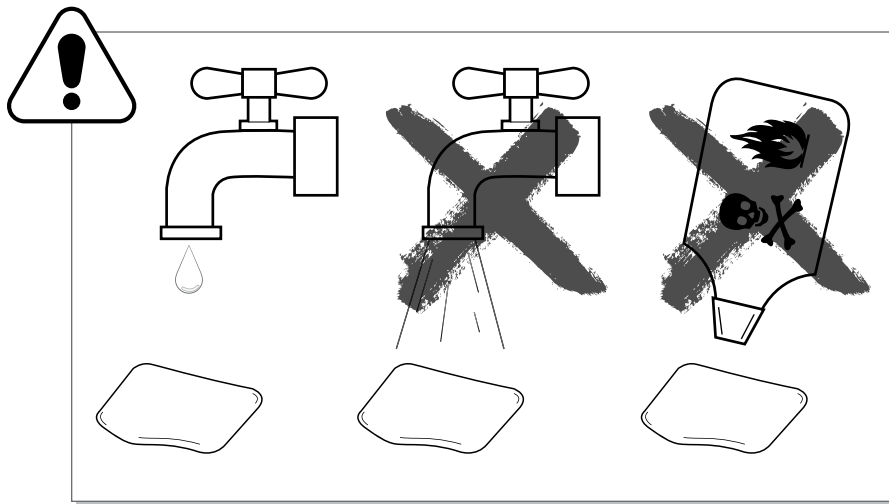

CARE AND CLEANING

ENTRETIEN ET NETTOYAGE CUIDADO Y LIMPIEZA PFLEGE UND REINIGUNG CURA E PULIZIA CUIDADOS E LIMPEZA 保养与清洁