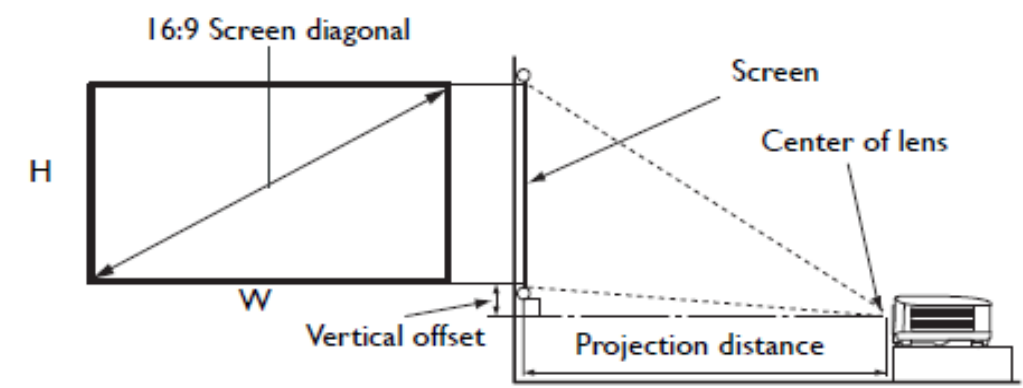

\*\*\*In 3D Mode:

Resolution is 1920x1080 in 3D Mode.

Connectivity

No	I/O Name	Quantity
1	HDMI (2.0b, HDCP2.2)	1
2	HDMI (2.0b, HDCP2.2) - (support Audio Return Channel)	1
3	RS232 In (D-sub 9pin, male)	1
4	Audio Out (mini jack)	1
5	USB Type A(1.5A power)	1
6	Hidden Space for ATV dongle	
	- HDMI (2.0b, HDCP2.2)	1
	- micro USB cable (5V/1.5A power)	1
7	Kensington anti-theft lock slot	1
8	IR Receiver (Front & Top)	2

Installation

Screen size			Projection distance (mm)			Vertical offset (mm)	
Diagonal		H (mm)	W (mm)	Min distance (with max zoom)	Average		Max distance (with min zoom)
Inch	mm						
30	762	374	664	748	859	970	37
40	1016	498	896	998	1145	1293	50
50	1270	623	1107	1247	1432	1616	62
60	1524	747	1328	1497	1718	1939	75
70	1778	872	1550	1746	2004	2263	87
80	2032	996	1771	1996	2291	2586	100
90	2286	1121	1992	2245	2577	2909	112
100	2540	1245	2214	2495	2864	3232	125
110	2794	1370	2435	2744	3150	3555	137
120	3048	1494	2657	2994	3436	3879	149
130	3302	1619	2878	3243	3723	4202	162
140	3556	1743	3099	3493	4009	4525	174
150	3810	1868	3321	3742	4295	4848	187
160	4064	1992	3542	3992	4582	5171	199
170	4318	2117	3763	4241	4868	5495	212
180	4572	2241	3985	4491	5154	5818	224
190	4826	2366	4206	4740	5441	6141	237
200	5080	2491	4428	4990	5727	6464	249
210	5334	2615	4649	5239	6013	6788	262
220	5588	2740	4870	5489	6300	7111	274
230	5842	2864	5092	5738	6586	7434	286
240	6096	2989	5313	5988	6873	7757	299
250	6350	3113	5535	6237	7159	8080	311
260	6604	3238	5756	6487	7445	8404	324
270	6858	3362	5977	6736	7732	8727	336
280	7112	3487	6199	6986	8018	9050	349
290	7366	3611	6420	7235	8304	9373	361
300	7620	3736	6641	7485	8591	9696	374