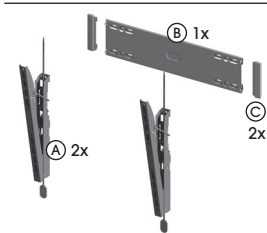

D 6x Fischer UX8

E 6x 5x60 St 8.8

F 4x M8x40

G 4x M8x20

H 4x M6x25

I 4x M6x16

J 4x M8x16x1,6

K 4x D12xD8,2x10

L 4x D12xD8,2x5

M 1x

N 3x

P 1x

O 1x