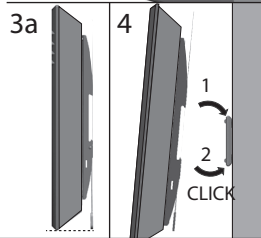

Mounting instructions
Montagevoorschrift
Instructions de montage
Montageanleitung
Guía de montaje
Istruzioni di montaggio
Instruções de montagem
Monteringsanvisning
Instrukcja montaży
Rekomendacii po ustanovke

PFW 4400 max. 30 kg / 66 lbs

PFW 4600 max. 75 kg / 165 lbs