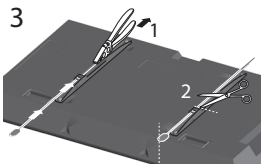

Mounting instructions
Montagevoorschrift
Instructions de montage
Montageanleitung
Guía de montaje
Istruzioni di montaggio
Instruções de montagem
Monteringsanvisning
Instrukcja montaży
Rekomendacii po ustanovke

PFW 4400 max. 30 kg / 66 lbs

PFW 4600 max. 75 kg / 165 lbs