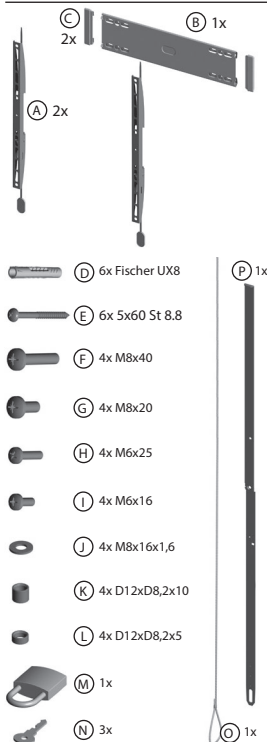

Mounting instructions
Montagevoorschrift
Instructions de montage
Montageanleitung
Guía de montaje
Istruzioni di montaggio
Instruções de montagem
Monteringsanvisning
Instrukcja montaży
Rekomendacii po ustanovke

PFW 4400 max. 30 kg / 66 lbs

PFW 4600 max. 75 kg / 165 lbs