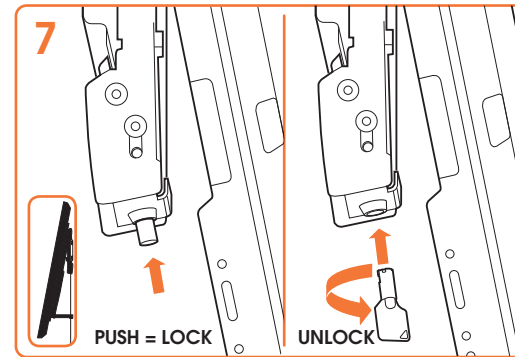

EN Mounting instructions	IT Istruzioni di montaggio	RU Инструкция по сборке и установке	RO Instrucțiuni de montaj
DE Montageanleitung	PT Manual de montagem	CZE Návod k montáži	UK Вказівки по монтажі
FR Consignes d'installation	EL Οδηγίες συναρμολόγησης	SK Návod na montáž	BG Инструкции за монтаж
NL Montagevoorschrift	SV Montageföreskrifter	HU Szerelési előírás	JA 設置の説明書
ES Instrucciones de montaje	PL Instrukcja montażu	TR Montaj k ilavuzu	ZH 装配说明

PFW 6400-6800-6815 max. 100 kg / 220 lbs

(GB) Subject to printing errors and technical amendments.
 (NL) Drukfouten en technische wijzigingen voorbehouden.
 (F) Sous réserve de fautes d'impression et de modifications techniques.
 (D) Für Druckfehler übernehmen wir keine Verantwortung. Technische Änderungen vorbehalten.
 (E) Reservados errores de imprenta y sujeta a modificaciones.
 (I) Con riserva di modifiche tecniche e di eventuali errori di stampa.
 (P) Reserva-se a ocorrência de graficos e de modificações técnicas.
 (H) Nyomdat hibák és technikai változtatások joga fenntartva.
 (PL) Zastrzeżenie się możliwość występowania błędów drukarskich i zmian technicznych.
 (RUS) Возможны ошибки при печати и технические модификации.