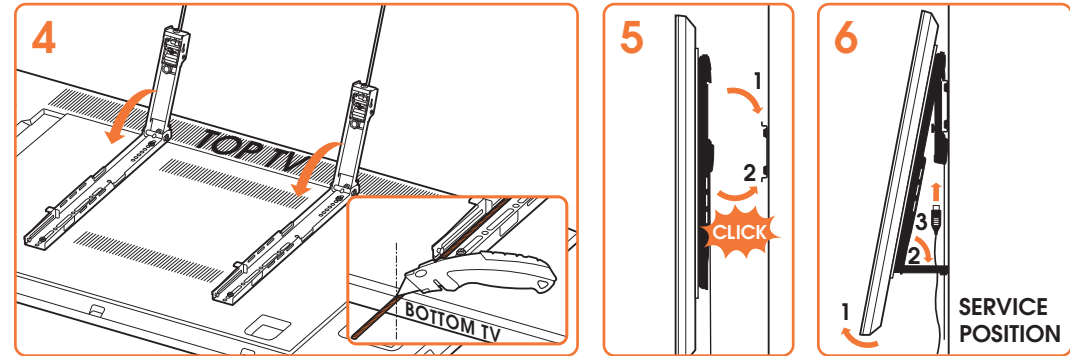

PFW 6400-6800-6815 max. 100 kg / 220 lbs

(GB) Subject to printing errors and technical amendments.
 (NL) Drukfouten en technische wijzigingen voorbehouden.
 (F) Sous réserve de fautes d'impression et de modifications techniques.
 (D) Für Druckfehler übernehmen wir keine Verantwortung. Technische Änderungen vorbehalten.
 (E) Reservados errores de imprenta y sujeta a modificaciones.
 (I) Con riserva di modifiche tecniche e di eventuali errori di stampa.
 (P) Reserva-se a ocorrência de graficos e de modificações técnicas.
 (H) Nyomdat hibák és technikai változtatások joga fenntartva.
 (PL) Zastrzeżenie się możliwość występowania błędów drukarskich i zmian technicznych.
 (RUS) Возможны ошибки при печати и технические модификации.