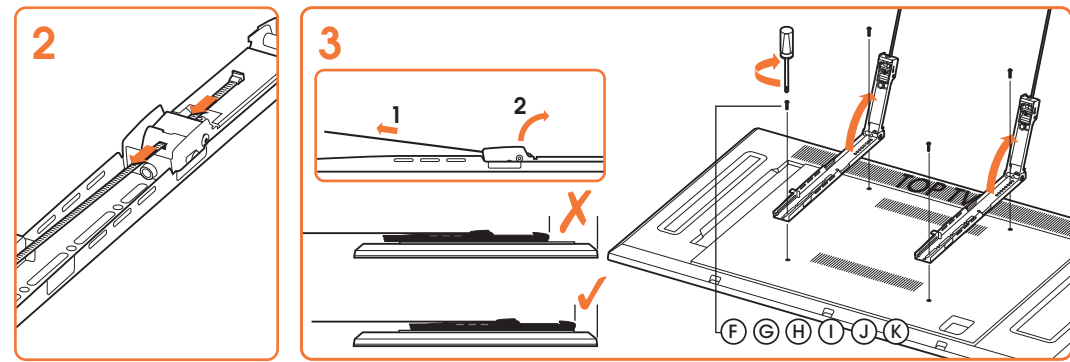

EN Mounting instructions	IT Istruzioni di montaggio	RU Инструкция по сборке и установке	RO Instrucțiuni de montaj
DE Montageanleitung	PT Manual de montagem	CZE Návod k montáži	UK Вказівки по монтажі
FR Consignes d'installation	EL Οδηγίες συναρμολόγησης	SK Návod na montáž	BG Инструкции за монтаж
NL Montagevoorschrift	SV Montageföreskrifter	HU Szerelési előírás	JA 設置の説明書
ES Instrucciones de montaje	PL Instrukcja montażu	TR Montaj k ilavuzu	ZH 装配说明

PFW 6400-6800-6815 max. 100 kg / 220 lbs

(GB) Subject to printing errors and technical amendments.
 (NL) Drukfouten en technische wijzigingen voorbehouden.
 (F) Sous réserve de fautes d'impression et de modifications techniques.
 (D) Für Druckfehler übernehmen wir keine Verantwortung. Technische Änderungen vorbehalten.
 (E) Reservados errores de imprenta y sujeta a modificaciones.
 (I) Con riserva di modifiche tecniche e di eventuali errori di stampa.
 (P) Reserva-se a ocorrência de graficos e de modificações técnicas.
 (H) Nyomdat hibák és technikai változtatások joga fenntartva.
 (PL) Zastrzeżenie się możliwość występowania błędów drukarskich i zmian technicznych.
 (RUS) Возможны ошибки при печати и технические модификации.