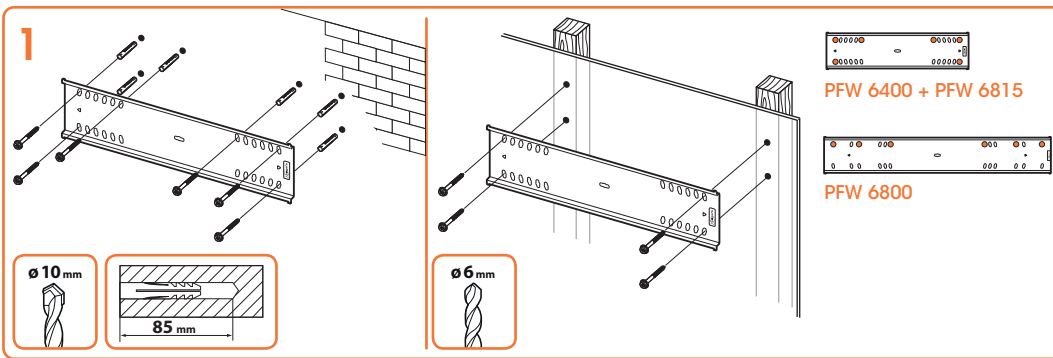

EN Mounting instructions	IT Istruzioni di montaggio	RU Инструкция по сборке и установке	RO Instrucțiuni de montaj
DE Montageanleitung	PT Manual de montagem	CZE Návod k montáži	UK Вказівки по монтажі
FR Consignes d'installation	EL Οδηγίες συναρμολόγησης	SK Návod na montáž	BG Инструкции за монтаж
NL Montagevoorschrift	SV Montageföreskrifter	HU Szerelési előírás	JA 設置の説明書
ES Instrucciones de montaje	PL Instrukcja montażu	TR Montaj k ilavuzu	ZH 装配说明

PFW 6400-6800-6815 max. 100 kg / 220 lbs

(GB) Subject to printing errors and technical amendments.
 (NL) Drukfouten en technische wijzigingen voorbehouden.
 (F) Sous réserve de fautes d'impression et de modifications techniques.
 (D) Für Druckfehler übernehmen wir keine Verantwortung. Technische Änderungen vorbehalten.
 (E) Reservados errores de imprenta y sujeta a modificaciones.
 (I) Con riserva di modifiche tecniche e di eventuali errori di stampa.
 (P) Reserva-se a ocorrência de graficos e de modificações técnicas.
 (H) Nyomdat hibák és technikai változtatások joga fenntartva.
 (PL) Zastrzeżenie się możliwość występowania błędów drukarskich i zmian technicznych.
 (RUS) Возможны ошибки при печати и технические модификации.