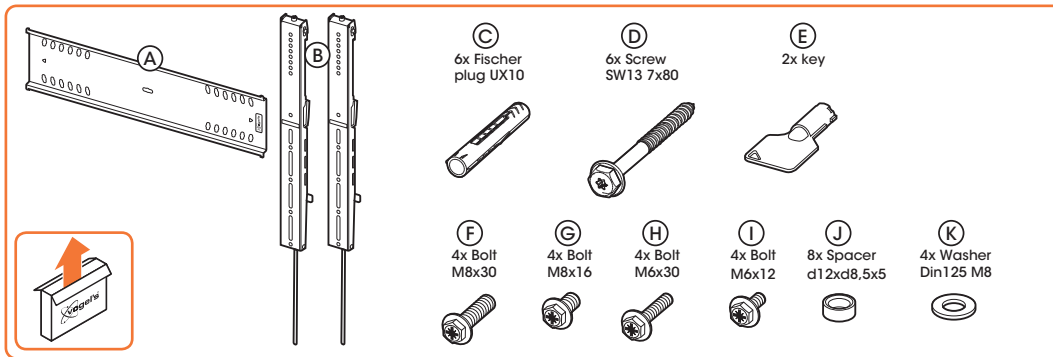

EN Mounting instructions	IT Istruzioni di montaggio	RU Инструкция по сборке и установке	RO Instrucțiuni de montaj
DE Montageanleitung	PT Manual de montagem	CZE Návod k montáži	UK Вказівки по монтажі
FR Consignes d'installation	EL Οδηγίες συναρμολόγησης	SK Návod na montáž	BG Инструкции за монтаж
NL Montagevoorschrift	SV Montageföreskrifter	HU Szerelési előírás	JA 設置の説明書
ES Instrucciones de montaje	PL Instrukcja montażu	TR Montaj k ilavuzu	ZH 装配说明

PFW 6400-6800-6815 max. 100 kg / 220 lbs

(GB) Subject to printing errors and technical amendments.
 (NL) Drukfouten en technische wijzigingen voorbehouden.
 (F) Sous réserve de fautes d'impression et de modifications techniques.
 (D) Für Druckfehler übernehmen wir keine Verantwortung. Technische Änderungen vorbehalten.
 (E) Reservados errores de imprenta y sujeta a modificaciones.
 (I) Con riserva di modifiche tecniche e di eventuali errori di stampa.
 (P) Reserva-se a ocorrência de graficos e de modificações técnicas.
 (H) Nyomdat hibák és technikai változtatások joga fenntartva.
 (PL) Zastrzeżenie się możliwość występowania błędów drukarskich i zmian technicznych.
 (RUS) Возможны ошибки при печати и технические модификации.